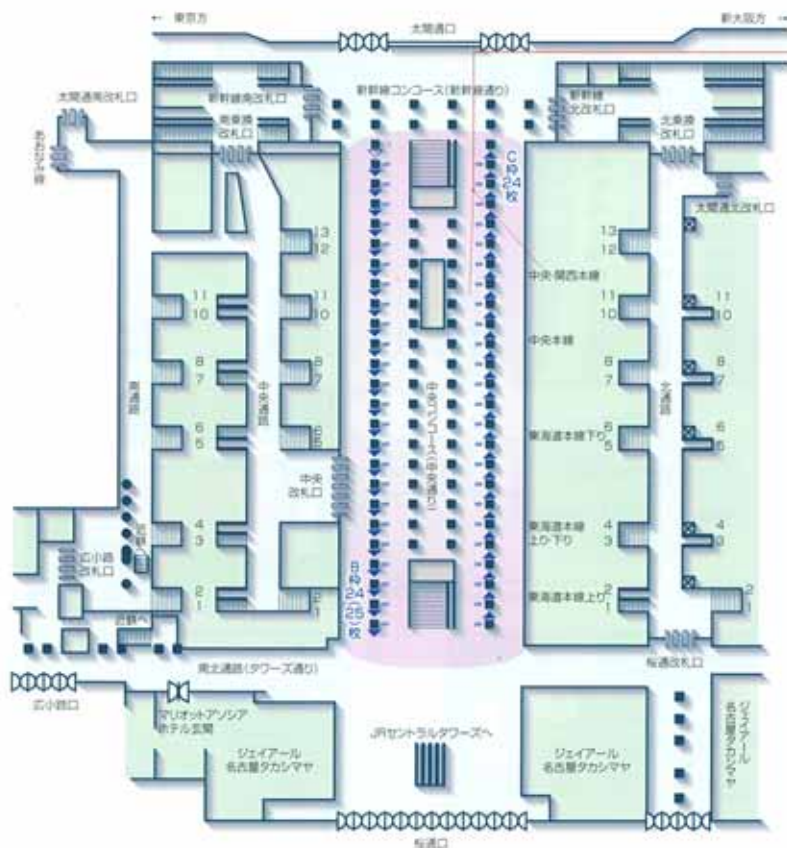

シリーズ・アド・名古屋

【掲出駅】

● 通行者の導線上に連なる24面のアドビラーが、反復性に富むメッセージ到達を実現します。

● 「名古屋エクスプレスボード」など他のSPメディアとの連携で、さらに高い相乗効果を発揮します。

【掲出位置図】

【掲出サイズ】

【掲出内容&料金】

掲出駅	サイズ[掲出枚数]	掲出期間	掲出開始日	セット数	広告料金 1test(円)
名古屋	B1【24(25)枚】	7日間	火曜日	2	¥976,500 (¥930,000)

※日枠については、25枚での掲出も可能です。 ※金額は、消費税込みの金額です。()内の金額は、本体価格です。

オプション 「シリーズ・アド・名古屋」の頭上からメッセージ発信をプラス

名古屋駅フラッグ広告

駅メディアV名古屋駅SPメディアVシリーズ・アド・名古屋

【掲出サイズ】

名古屋駅フラッグ広告
 (シリーズ・アド・名古屋)
 (追加オプション)
 H650
 ×
 W500
 (mm)
 1/30

●材質は当社指定(防火素材)のものとなります。

●「シリーズ・アド・名古屋」との相乗効果で、中央コンコースを大パノラマ広告空間にします。

【掲出内容&料金】

掲出駅	サイズ(掲出枚数)	掲出期間	掲出開始日	セット数	広告料金 1セット(円)
名古屋	H650×W500(mm)【24(25)枚(両面)】	7日間	火曜日	2	¥315,000 (¥300,000)

※B枠については、25枚での掲出も可能です。 ※金額は、消費税込みの金額です。()内の金額は、本体価格です。 ※製作費・加工費・掲出撤去料等は含まれません。