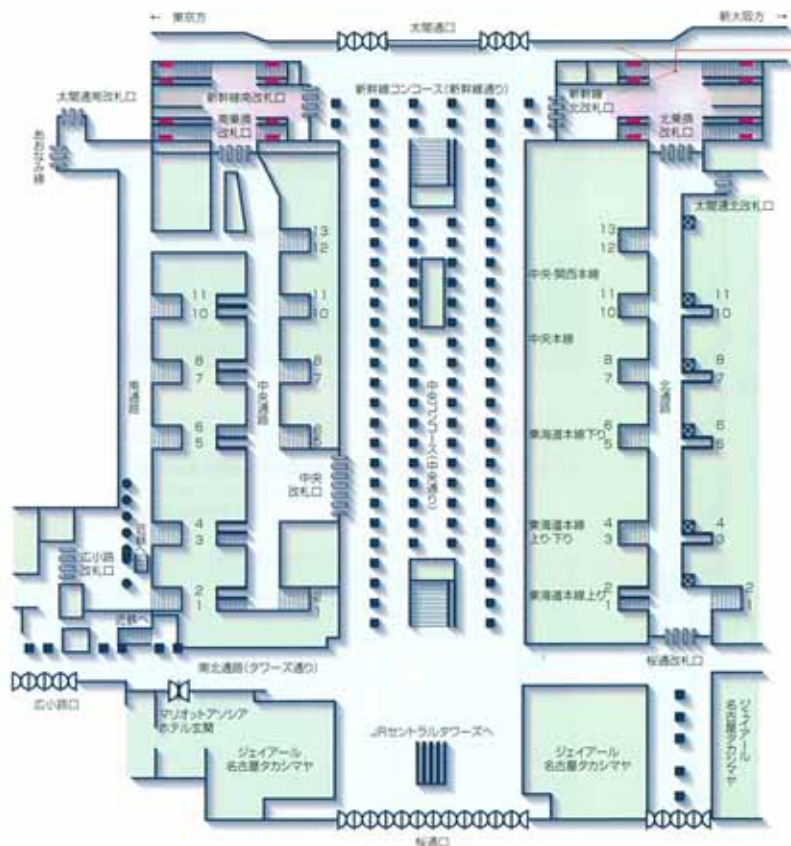

JR名古屋駅新幹線利用客の視線をカバーする壁面メディア

名古屋駅新幹線特設パネル

駅メディアV名古屋駅SPメディアV名古屋駅新幹線特設パネル

【掲出駅】

- 全国と名古屋を行き交う新幹線利用客へのメッセージ浸透を最適に実現します。
- 在来線メディアとの組合せにより、起伏に富んだ立体的な広告展開を可能にします。

【掲出位置図】

【掲出サイズ】

B0サイズ
H1,030×W1,456(mm)

- 裏面発泡ボード加工が必要です。
- 簡易フレームの設置が必要のため、天地左右それぞれ10mm余裕をもたせたレイアウトにしてください。

1/30

【掲出内容&料金】

掲出駅	サイズ[掲出面数]	掲出期間	掲出開始日	セット数	広告料金 (円)
名古屋	B0【16面】	7日間	火曜日	1	¥924,000 (¥880,000)
		14日間			¥1,680,000 (¥1,600,000)
		28日間			¥3,150,000 (¥3,000,000)