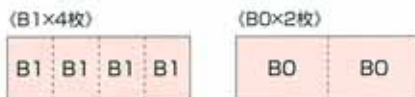

岐阜

千種

高蔵寺

【掲出パターン】

【各駅掲出枚数】

	名古屋	金山	尾張一宮	岐阜	千種	高蔵寺
	B1【12枚】 または B0【6枚】	B1【4枚】 または B0【2枚】	B1【4枚】 または B0【2枚】	B1【4枚】 または B0【2枚】	B1【4枚】 または B0【2枚】	B1【4枚】 または B0【2枚】

【掲出サイズ】

<p>B1サイズ H1,030×W728(mm)</p> <p>1/30</p>	<p>B0サイズ H1,030×W1,456(mm)</p> <p>1/30</p>
---	---