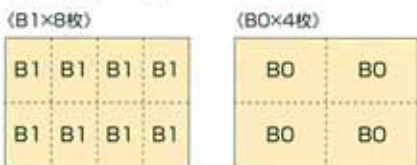

名古屋ダブル5セット

駅メディア・V駅ホスターセット・V名古屋ダブル5セット

- 主要乗換駅の名古屋・金山・刈谷・鶴舞・大曽根の5駅をネットワークし、効果的な反復認知を実現します。
- 大型専用ボード(B1:4連続貼り上下2段、B0:2連続貼り上下2段)で、迫力ある広告表現を可能にします。

【掲出パターン】

【各駅掲出枚数】

	名古屋	金山	刈谷	鶴舞	大曽根
	B1 [16枚]	B1 [8枚]	B1 [8枚]	B1 [8枚]	B1 [8枚]
	または B0 [8枚]	または B0 [4枚]	または B0 [4枚]	または B0 [4枚]	または B0 [4枚]

【掲出サイズ】

<p>B1サイズ H1,030×W728(mm)</p> <p>1/30</p>	<p>B0サイズ H1,030×W1,456(mm)</p> <p>1/30</p>
---	---

【掲出内容&料金】

掲出駅	サイズ(掲出枚数)	掲出期間	掲出開始日	セット数	広告料金 (円)
名古屋 2ヶ所、金山・刈谷 鶴舞・大曽根 各1ヶ所	B1 [8枚(4枚×2段)] または B0 [4枚(2枚×2段)] (合計:B1 [48枚] または B0 [24枚])	7日間	火曜日	1	¥934,500 (¥890,000)