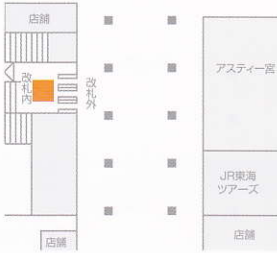

フロア広告

駅改札口の通過時に自然と視線が集まる床面メディア。動線を意識した広告表現により訴求力を発揮します。

●掲出サイズ

H3,000 × W3,000	大府 H2,000 × W3,000
-----------------------	-----------------------------

単位:mm

●掲出位置図 ※その他駅については、別途お問い合わせください。

岐阜

豊橋

大垣

千種

大高

金山

尾張一宮

大曾根

●掲出内容&料金 詳細はP45をご参照ください

作業
料別 指定
材質

掲出駅	サイズ	掲出期間	掲出開始日	セット数	広告料金 1セット 本体価格(税込)
金山				2	¥400,000(¥420,000)
豊橋/尾張一宮/岐阜	H3,000×W3,000(mm) (大府:H3,000×W2,000(mm))	28日間	—	豊橋:1 尾張一宮:1 岐阜:2	¥300,000(¥315,000)
大府/大高/大垣/千種/大曾根				千種:2 大曾根:2 その他:各1	¥200,000(¥210,000)