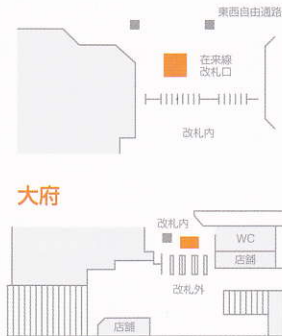

フロア広告

駅改札口の通過時に自然と視線が集まる床面メディア。動線を意識した広告表現により訴求力を発揮します。

●掲出サイズ

H3,000 × W3,000	大府 H2,000 × W3,000
-----------------------	-----------------------------

単位:mm

●掲出位置図 ※その他駅については、別途お問い合わせください。

岐阜

豊橋

大垣

千種

大高

金山

尾張一宮

大曾根

●掲出内容&料金 詳細はP45をご参照ください

作業
料別 指定
材質

掲出駅	サイズ	掲出期間	掲出開始日	セット数	広告料金 1セット 本体価格(税込)
金山				2	¥400,000(¥420,000)
豊橋/尾張一宮/岐阜	H3,000×W3,000(mm) (大府:H3,000×W2,000(mm))	28日間	—	豊橋:1 尾張一宮:1 岐阜:2	¥300,000(¥315,000)
大府/大高/大垣/千種/大曾根				千種:2 大曾根:2 その他:各1	¥200,000(¥210,000)