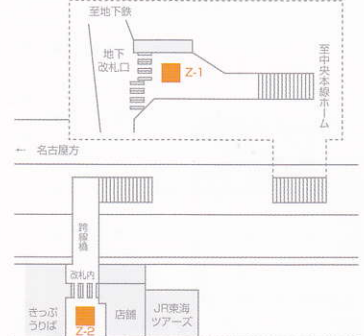

フロア広告

駅改札口の通過時に自然と視線が集まる床面メディア。動線を意識した広告表現により訴求力を発揮します。

●掲出サイズ

H3,000 × W3,000	大府 H2,000 × W3,000
-----------------------	-----------------------------

単位:mm

●掲出位置図 ※その他駅については、別途お問い合わせください。

岐阜

豊橋

大垣

千種

大高

金山

尾張一宮

大曾根

●掲出内容&料金 詳細はP45をご参照ください

作業
料別 指定
材質

掲出駅	サイズ	掲出期間	掲出開始日	セット数	広告料金 1セット 本体価格(税込)
金山				2	¥400,000(¥420,000)
豊橋/尾張一宮/岐阜	H3,000×W3,000(mm) (大府:H3,000×W2,000(mm))	28日間	—	豊橋:1 尾張一宮:1 岐阜:2	¥300,000(¥315,000)
大府/大高/大垣/千種/大曾根				千種:2 大曾根:2 その他:各1	¥200,000(¥210,000)