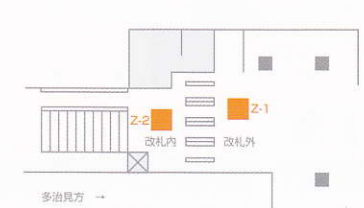

フロア広告

駅改札口の通過時に自然と視線が集まる床面メディア。動線を意識した広告表現により訴求力を発揮します。

●掲出サイズ

H3,000 × W3,000	大府 H2,000 × W3,000
-----------------------	-----------------------------

単位:mm

●掲出位置図 ※その他駅については、別途お問い合わせください。

岐阜

豊橋

大垣

千種

大高

金山

尾張一宮

大曾根

●掲出内容&料金 詳細はP45をご参照ください

作業
料別 指定
材質

掲出駅	サイズ	掲出期間	掲出開始日	セット数	広告料金 1セット 本体価格(税込)
金山				2	¥400,000(¥420,000)
豊橋/尾張一宮/岐阜	H3,000×W3,000(mm) (大府:H3,000×W2,000(mm))	28日間	—	豊橋:1 尾張一宮:1 岐阜:2	¥300,000(¥315,000)
大府/大高/大垣/千種/大曾根				千種:2 大曾根:2 その他:各1	¥200,000(¥210,000)