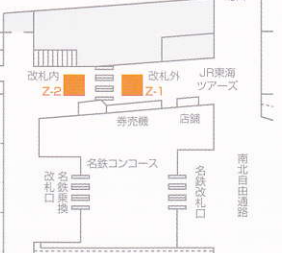

フロア広告

駅改札口の通過時に自然と視線が集まる床面メディア。動線を意識した広告表現により訴求力を発揮します。

●掲出サイズ

H3,000 × W3,000	大府 H2,000 × W3,000
-----------------------	-----------------------------

単位:mm

●掲出位置図 ※その他駅については、別途お問い合わせください。

岐阜

豊橋

大垣

千種

大高

金山

尾張一宮

大曾根

●掲出内容&料金 詳細はP45をご参照ください

作業
料別 指定
材質

掲出駅	サイズ	掲出期間	掲出開始日	セット数	広告料金 1セット 本体価格(税込)
金山				2	¥400,000(¥420,000)
豊橋/尾張一宮/岐阜	H3,000×W3,000(mm) (大府:H3,000×W2,000(mm))	28日間	—	豊橋:1 尾張一宮:1 岐阜:2	¥300,000(¥315,000)
大府/大高/大垣/千種/大曾根				千種:2 大曾根:2 その他:各1	¥200,000(¥210,000)