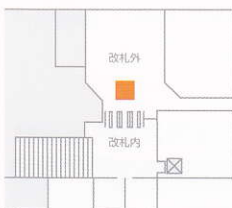

フロア広告

駅改札口の通過時に自然と視線が集まる床面メディア。動線を意識した広告表現により訴求力を発揮します。

●掲出サイズ

H3,000 × W3,000	大府 H2,000 × W3,000

単位:mm

●掲出位置図 ※その他駅については、別途お問い合わせください。

岐阜

豊橋

大垣

千種

大高

金山

尾張一宮

大曾根

●掲出内容&料金 詳細はP45をご参照ください

作業
料別 指定
材質

掲出駅	サイズ	掲出期間	掲出開始日	セット数	広告料金 1セット 本体価格(税込)
金山				2	¥400,000(¥420,000)
豊橋/尾張一宮/岐阜	H3,000×W3,000(mm) (大府:H3,000×W2,000(mm))	28日間	—	豊橋:1 尾張一宮:1 岐阜:2	¥300,000(¥315,000)
大府/大高/大垣/千種/大曾根				千種:2 大曾根:2 その他:各1	¥200,000(¥210,000)

*損害保険の加入と、特別清掃の実施が必要です(各指定会社)。