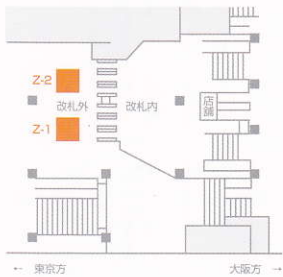

フロア広告

駅改札口の通過時に自然と視線が集まる床面メディア。動線を意識した広告表現により訴求力を発揮します。

●掲出サイズ

H3,000 × W3,000	大府 H2,000 × W3,000
-----------------------	-----------------------------

単位:mm

●掲出位置図 ※その他駅については、別途お問い合わせください。

岐阜

豊橋

大垣

千種

大高

金山

尾張一宮

大曾根

●掲出内容&料金 詳細はP45をご参照ください

作業
料別 指定
材質

掲出駅	サイズ	掲出期間	掲出開始日	セット数	広告料金 1セット 本体価格(税込)
金山				2	¥400,000(¥420,000)
豊橋/尾張一宮/岐阜	H3,000×W3,000(mm) (大府:H3,000×W2,000(mm))	28日間	—	豊橋:1 尾張一宮:1 岐阜:2	¥300,000(¥315,000)
大府/大高/大垣/千種/大曾根				千種:2 大曾根:2 その他:各1	¥200,000(¥210,000)