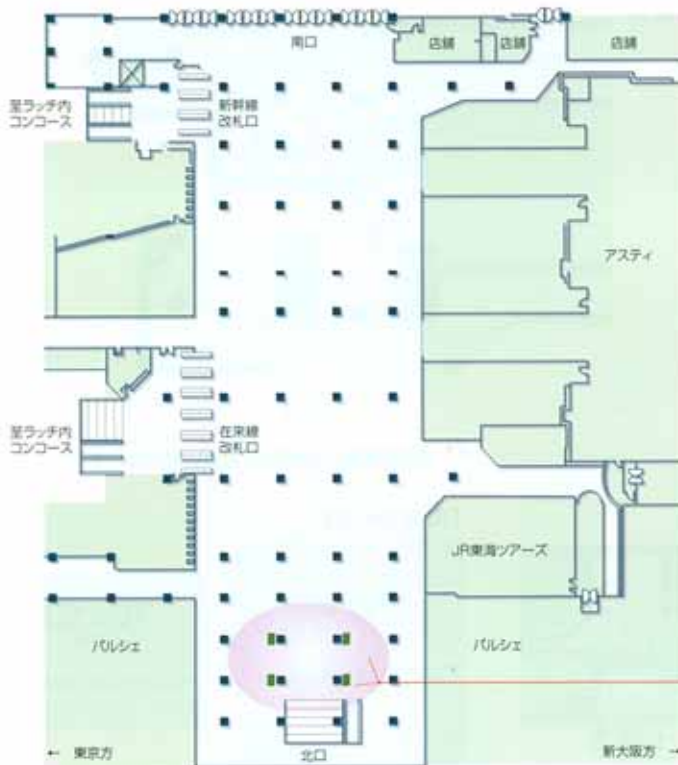

静岡駅セット貼り

駅メディア / 静岡駅セット貼り

- テストマーケティングに絶好な静岡駅の掲出で、全国展開プロモーションの発火点となる効果が期待できます。
- メインコンコース中央から外に向けた発信で、往来する各方面からの通行者の視線を捉えます。

【掲出位置図】

【掲出サイズ】

B1サイズ
H1,030×W728(mm)

1/30

【掲出内容&料金】