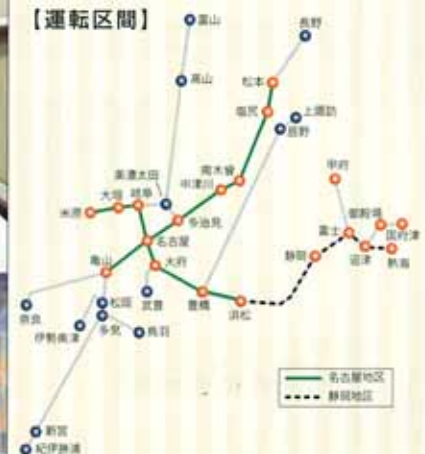

ツインステッカー

車内メディアアイツインステッカー

【運転区間】

- 乗降ドアの上部左右の掲出特性を活かし、2本立て広告やメッセージのキャッチボールで、さらに印象を高めます。
- ユニークなメッセージが活きるサービス商品・出版・ゲームなどの広告に特に効果的を發揮します。

【掲出サイズ】

H90×W350 (mm) 1/10

H60×W325 (mm) 1/10

●裏面粘着強度等、別途お問い合わせください。

【掲出内容&料金(代表例)】

	線名	符号	運転区間	期間	サイズ	枚数(冊入)	広告料金(円)
両面掲出	東海道本線 (A+Bセット)	E 111 313 旭	米原～名古屋～浜松	1ヶ月	H60×W325 H90×W350 (mm)	670 (335P)	¥458,850 (¥437,000)
	中央本線-関西本線 (A+Bセット)	E 211 313 神	名古屋～松本 名古屋～亀山		H60×W325 H90×W350 (mm)	530 (265P)	¥357,000 (¥340,000)
	名古屋セット				H60×W325 H90×W350 (mm)	1,200 (600P)	¥787,500 (¥780,000)
両面掲出	東海道本線 (A+Bセット)	E 211 313	豊橋～静岡～熱海		H60×W325 H90×W350 (mm)	440 (220P)	¥321,300 (¥306,000)