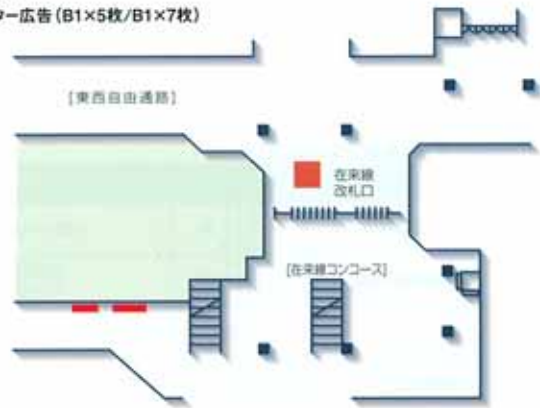

高蔵寺駅

- 名古屋ターミナル6セット
- 駅ポスター広告 (B1×6枚)

刈谷駅

- 名古屋ダブル5セット
- 駅ポスター広告 (B1×8枚)

鶴舞駅

- 名古屋ダブル5セット
- 駅ポスター広告 (B1×2枚×2)

大曽根駅

- 名古屋ダブル5セット
- 名古屋ロング3セット
- 駅ポスター広告 (B1×4枚/B1×2枚)

岡崎駅

- 名古屋ロング3セット
- 駅ポスター広告 (B1×5枚/B1×2枚)

豊橋駅

- フロア広告
- 駅ポスター広告 (B1×5枚/B1×7枚)

静岡駅

- 静岡駅セット貼り
- フラッグ広告 (横断幕)
- フロア広告
- 駅ポスター広告 (B1×1枚×14)
- ※在来線改札内にB1×2枚×6

浜松駅

- フラッグ広告 (横断幕)
- フロア広告
- 駅ポスター広告 (B1×1枚×9) ※在来線改札内にB1×2枚×4