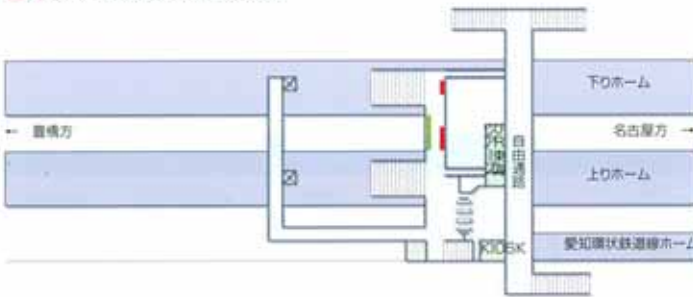

高蔵寺駅

- 名古屋ターミナル6セット
- 駅ポスター広告 (B1×6枚)

刈谷駅

- 名古屋ダブル5セット
- 駅ポスター広告 (B1×8枚)

鶴舞駅

- 名古屋ダブル5セット
- 駅ポスター広告 (B1×2枚×2)

大曽根駅

- 名古屋ダブル5セット
- 名古屋ロング3セット
- 駅ポスター広告 (B1×4枚/B1×2枚)

岡崎駅

- 名古屋ロング3セット
- 駅ポスター広告 (B1×5枚/B1×2枚)

豊橋駅

- フロア広告
- 駅ポスター広告 (B1×5枚/B1×7枚)

静岡駅

- 静岡駅セット貼り
- フラッグ広告 (横断幕)
- フロア広告
- 駅ポスター広告 (B1×1枚×14)
- ※在来線改札内にB1×2枚×6

浜松駅

- フラッグ広告 (横断幕)
- フロア広告
- 駅ポスター広告 (B1×1枚×9) ※在来線改札内にB1×2枚×4