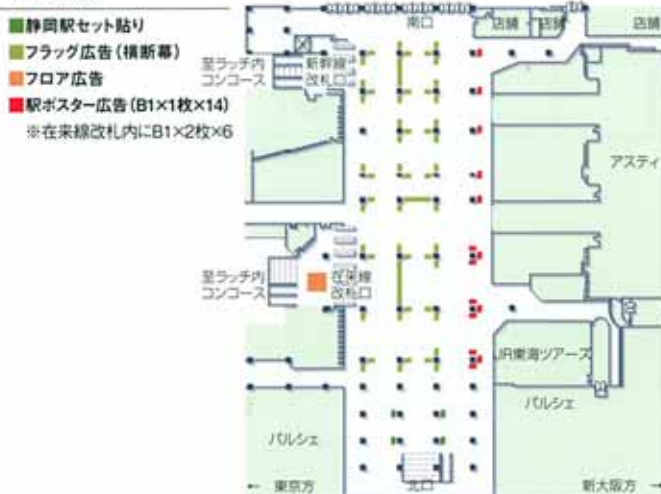

高蔵寺駅

- 名古屋ターミナル6セット
- 駅ポスター広告 (B1×6枚)

刈谷駅

- 名古屋ダブル5セット
- 駅ポスター広告 (B1×8枚)

鶴舞駅

- 名古屋ダブル5セット
- 駅ポスター広告 (B1×2枚×2)

大曽根駅

- 名古屋ダブル5セット
- 名古屋ロング3セット
- 駅ポスター広告 (B1×4枚/B1×2枚)

岡崎駅

- 名古屋ロング3セット
- 駅ポスター広告 (B1×5枚/B1×2枚)

豊橋駅

- フロア広告
- 駅ポスター広告 (B1×5枚/B1×7枚)

静岡駅

- 静岡駅セット貼り
- フラッグ広告 (横断幕)
- フロア広告
- 駅ポスター広告 (B1×1枚×14)
- ※在来線改札内にB1×2枚×6

浜松駅

- フラッグ広告 (横断幕)
- フロア広告
- 駅ポスター広告 (B1×1枚×9) ※在来線改札内にB1×2枚×4