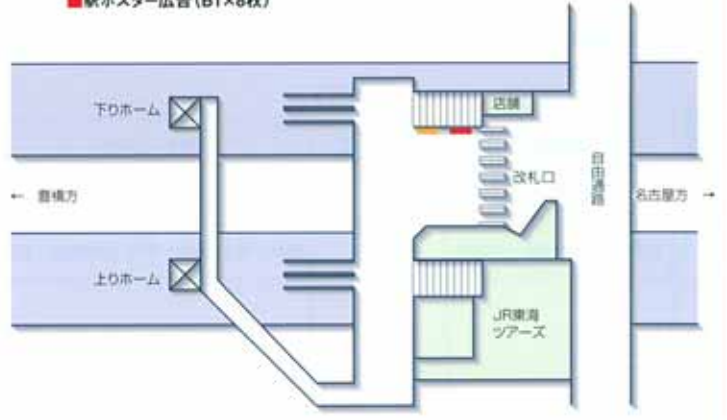

高蔵寺駅

- 名古屋ターミナル6セット
- 駅ポスター広告 (B1×6枚)

刈谷駅

- 名古屋ダブル5セット
- 駅ポスター広告 (B1×8枚)

鶴舞駅

- 名古屋ダブル5セット
- 駅ポスター広告 (B1×2枚×2)

大曽根駅

- 名古屋ダブル5セット
- 名古屋ロング3セット
- 駅ポスター広告 (B1×4枚/B1×2枚)

岡崎駅

- 名古屋ロング3セット
- 駅ポスター広告 (B1×5枚/B1×2枚)

豊橋駅

- フロア広告
- 駅ポスター広告 (B1×5枚/B1×7枚)

静岡駅

- 静岡駅セット貼り
- フラッグ広告 (横断幕)
- フロア広告
- 駅ポスター広告 (B1×1枚×14)
- ※在来線改札内にB1×2枚×6

浜松駅

- フラッグ広告 (横断幕)
- フロア広告
- 駅ポスター広告 (B1×1枚×9) ※在来線改札内にB1×2枚×4