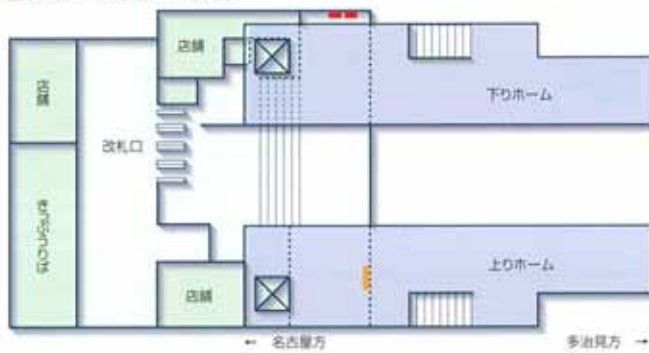

高蔵寺駅

- 名古屋ターミナル6セット
- 駅ポスター広告 (B1×6枚)

刈谷駅

- 名古屋ダブル5セット
- 駅ポスター広告 (B1×8枚)

鶴舞駅

- 名古屋ダブル5セット
- 駅ポスター広告 (B1×2枚×2)

大曽根駅

- 名古屋ダブル5セット
- 名古屋ロング3セット
- 駅ポスター広告 (B1×4枚/B1×2枚)

岡崎駅

- 名古屋ロング3セット
- 駅ポスター広告 (B1×5枚/B1×2枚)

豊橋駅

- フロア広告
- 駅ポスター広告 (B1×5枚/B1×7枚)

静岡駅

- 静岡駅セット貼り
- フラッグ広告 (横断幕)
- フロア広告
- 駅ポスター広告 (B1×1枚×14)
- ※在来線改札内にB1×2枚×6

浜松駅

- フラッグ広告 (横断幕)
- フロア広告
- 駅ポスター広告 (B1×1枚×9) ※在来線改札内にB1×2枚×4