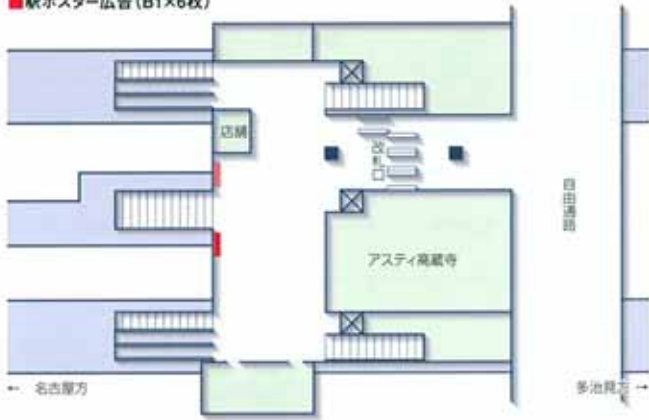

高蔵寺駅

- 名古屋ターミナル6セット
- 駅ポスター広告 (B1×6枚)

刈谷駅

- 名古屋ダブル5セット
- 駅ポスター広告 (B1×8枚)

鶴舞駅

- 名古屋ダブル5セット
- 駅ポスター広告 (B1×2枚×2)

大曽根駅

- 名古屋ダブル5セット
- 名古屋ロング3セット
- 駅ポスター広告 (B1×4枚/B1×2枚)

岡崎駅

- 名古屋ロング3セット
- 駅ポスター広告 (B1×5枚/B1×2枚)

豊橋駅

- フロア広告
- 駅ポスター広告 (B1×5枚/B1×7枚)

静岡駅

- 静岡駅セット貼り
- フラッグ広告 (横断幕)
- フロア広告
- 駅ポスター広告 (B1×1枚×14)
- ※在来線改札内にB1×2枚×6

浜松駅

- フラッグ広告 (横断幕)
- フロア広告
- 駅ポスター広告 (B1×1枚×9) ※在来線改札内にB1×2枚×4