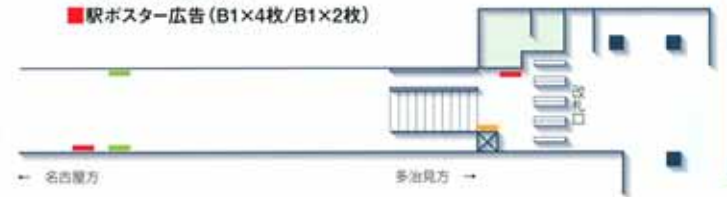

高蔵寺駅

- 名古屋ターミナル6セット
- 駅ポスター広告 (B1×6枚)

刈谷駅

- 名古屋ダブル5セット
- 駅ポスター広告 (B1×8枚)

鶴舞駅

- 名古屋ダブル5セット
- 駅ポスター広告 (B1×2枚×2)

大曽根駅

- 名古屋ダブル5セット
- 名古屋ロング3セット
- 駅ポスター広告 (B1×4枚/B1×2枚)

岡崎駅

- 名古屋ロング3セット
- 駅ポスター広告 (B1×5枚/B1×2枚)

豊橋駅

- フロア広告
- 駅ポスター広告 (B1×5枚/B1×7枚)

静岡駅

- 静岡駅セット貼り
- フラッグ広告 (横断幕)
- フロア広告
- 駅ポスター広告 (B1×1枚×14)
- ※在来線改札内にB1×2枚×6

浜松駅

- フラッグ広告 (横断幕)
- フロア広告
- 駅ポスター広告 (B1×1枚×9) ※在来線改札内にB1×2枚×4