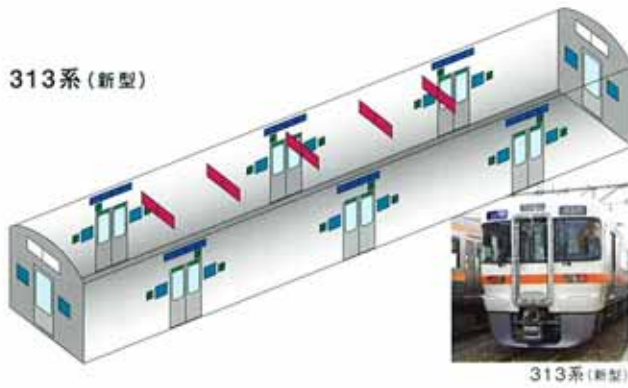

●天地左右それぞれ10mm余裕をもたせたレイアウトにしてください。
●1mm程度の厚紙を含紙してください。

●天地それぞれ10mm余裕をもたせたレイアウトにしてください。
●1mm程度の厚紙を含紙してください。

■ステッカー

●裏面グリーン指定。
●裏面粘着強度等、別途お問い合わせください。

■窓上ポスター（テーマトレイン）

●材質は、原則当社指定のものとします。

■ツインステッカー

●裏面粘着強度等、別途お問い合わせください。

■中吊り ■A額面ポスター ■B額面ポスター ■C額面ポスター ■ステッカー ■ツインステッカー

※上記車内掲出位置図は標準的なイメージです。運転台やトイレ等が付いた車両では掲出数、位置などが変わることがあります。なお、掲出は全て客室内です。