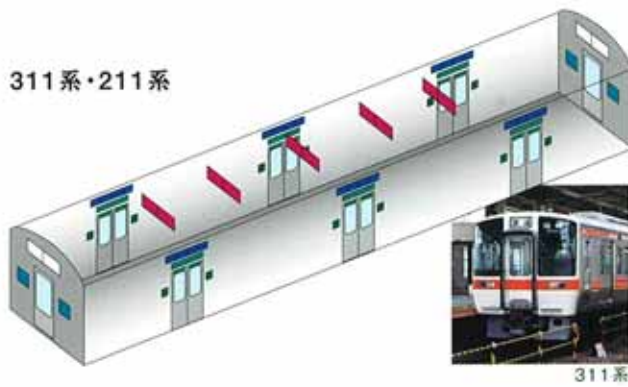

●天地左右それぞれ10mm余裕をもたせたレイアウトにしてください。
●1mm程度の厚紙を含紙してください。

●天地それぞれ10mm余裕をもたせたレイアウトにしてください。
●1mm程度の厚紙を含紙してください。

■ステッカー

●裏面グリーン指定。
●裏面粘着強度等、別途お問い合わせください。

■窓上ポスター（テーマトレイン）

●材質は、原則当社指定のものとします。

■ツインステッカー

●裏面粘着強度等、別途お問い合わせください。

■中吊り ■A額面ポスター ■B額面ポスター ■C額面ポスター ■ステッカー ■ツインステッカー

※上記車内掲出位置図は標準的なイメージです。運転台やトイレ等が付いた車両では掲出数、位置などが変わることがあります。なお、掲出は全て客室内です。