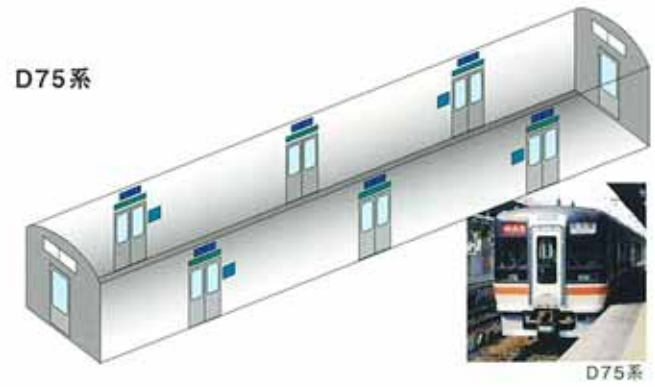

●天地左右それぞれ10mm余裕をもたせたレイアウトにしてください。
●1mm程度の厚紙を含紙してください。

●天地それぞれ10mm余裕をもたせたレイアウトにしてください。
●1mm程度の厚紙を含紙してください。

■ステッカー

●裏面グリーン指定。
●裏面粘着強度等、別途お問い合わせください。

■窓上ポスター（テーマトレイン）

●材質は、原則当社指定のものとします。

■ツインステッカー

●裏面粘着強度等、別途お問い合わせください。

■中吊り ■A額面ポスター ■B額面ポスター ■C額面ポスター ■ステッカー ■ツインステッカー

※上記車内掲出位置図は標準的なイメージです。運転台やトイレ等が付いた車両では掲出数、位置などが変わることがあります。なお、掲出は全て客室内です。