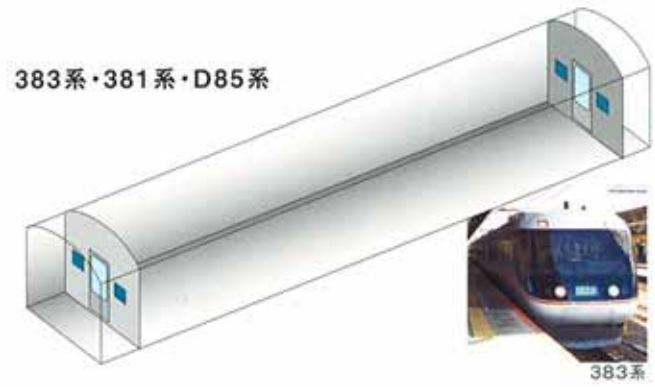

●天地左右それぞれ10mm余裕をもたせたレイアウトにしてください。
●1mm程度の厚紙を含紙してください。

●天地それぞれ10mm余裕をもたせたレイアウトにしてください。
●1mm程度の厚紙を含紙してください。

■ステッカー

●裏面グリーン指定。
●裏面粘着強度等、別途お問い合わせください。

■窓上ポスター（テーマトレイン）

●材質は、原則当社指定のものとします。

■ツインステッカー

●裏面粘着強度等、別途お問い合わせください。

■中吊り ■A額面ポスター ■B額面ポスター ■C額面ポスター ■ステッカー ■ツインステッカー

※上記車内掲出位置図は標準的なイメージです。運転台やトイレ等が付いた車両では掲出数、位置などが変わることがあります。なお、掲出は全て客室内です。