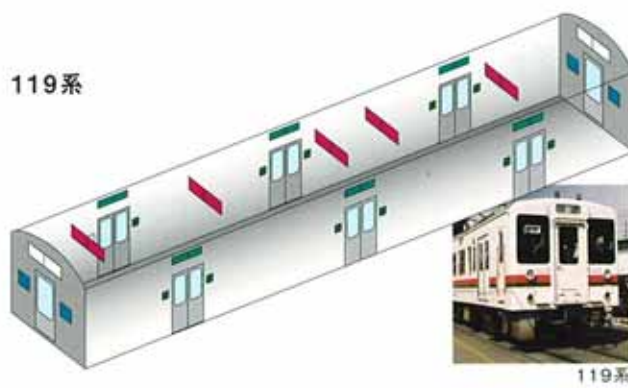

車内メディア【掲出サイズ】

■中吊り

●天の部分30mm余裕をもたせたレイアウトにしてください。

■A額面ポスター

●天の部分10mm余裕をもたせたレイアウトにしてください。

■B額面ポスター

●天地左右それぞれ10mm余裕をもたせたレイアウトにしてください。

■C額面ポスター

●天地左右それぞれ10mm余裕をもたせたレイアウトにしてください。
●1mm程度の厚紙を含紙してください。

●天地それぞれ10mm余裕をもたせたレイアウトにしてください。
●1mm程度の厚紙を含紙してください。

■ステッカー

●裏面グリーン指定。
●裏面粘着強度等、別途お問い合わせください。

■窓上ポスター（テーマトレイン）

●材質は、原則当社指定のものとします。

■ツインステッカー

●裏面粘着強度等、別途お問い合わせください。

■中吊り ■A額面ポスター ■B額面ポスター ■C額面ポスター ■ステッカー ■ツインステッカー

※上記車内掲出位置図は標準的なイメージです。運転台やトイレ等が付いた車両では掲出数、位置などが変わることがあります。なお、掲出は全て客室内です。