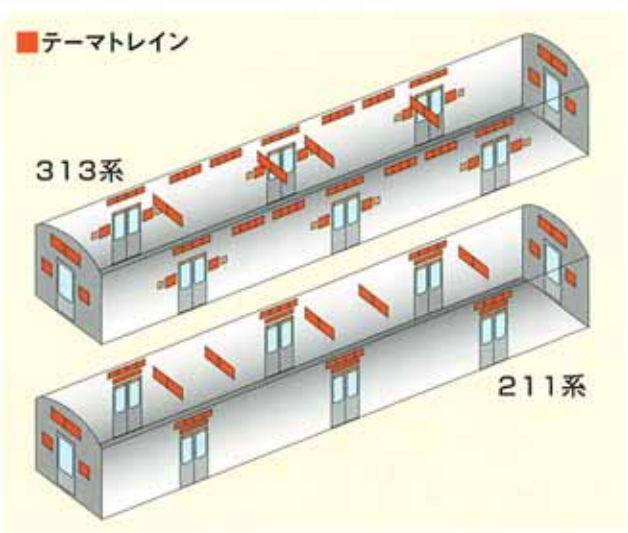

●天地左右それぞれ10mm余裕をもたせたレイアウトにしてください。
●1mm程度の厚紙を含紙してください。

●天地それぞれ10mm余裕をもたせたレイアウトにしてください。
●1mm程度の厚紙を含紙してください。

■ステッカー

●裏面グリーン指定。
●裏面粘着強度等、別途お問い合わせください。

■窓上ポスター（テーマトレイン）

●材質は、原則当社指定のものとします。

■ツインステッカー

●裏面粘着強度等、別途お問い合わせください。

■中吊り ■A額面ポスター ■B額面ポスター ■C額面ポスター ■ステッカー ■ツインステッカー

※上記車内掲出位置図は標準的なイメージです。運転台やトイレ等が付いた車両では掲出数、位置などが変わることがあります。なお、掲出は全て客室内です。