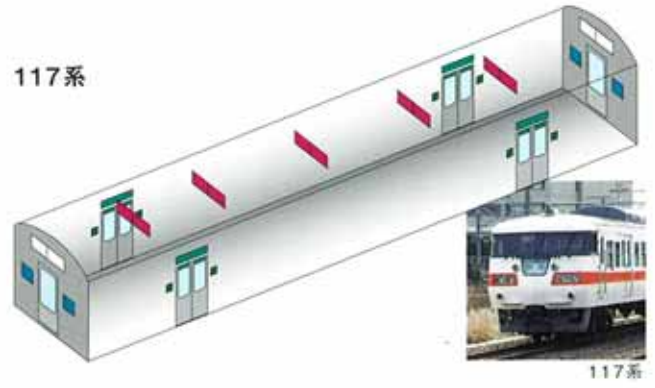

車内メディア【掲出サイズ】

■中吊り

●天の部分30mm余裕をもたせたレイアウトにしてください。

■A額面ポスター

●天の部分10mm余裕をもたせたレイアウトにしてください。

■B額面ポスター

●天地左右それぞれ10mm余裕をもたせたレイアウトにしてください。

■C額面ポスター

●天地左右それぞれ10mm余裕をもたせたレイアウトにしてください。
●1mm程度の厚紙を含紙してください。

●天地それぞれ10mm余裕をもたせたレイアウトにしてください。
●1mm程度の厚紙を含紙してください。

■ステッカー

●裏面グリーン指定。
●裏面粘着強度等、別途お問い合わせください。

■窓上ポスター（テーマトレイン）

●材質は、原則当社指定のものとします。

■ツインステッカー

●裏面粘着強度等、別途お問い合わせください。

■中吊り ■A額面ポスター ■B額面ポスター ■C額面ポスター ■ステッカー ■ツインステッカー

※上記車内掲出位置図は標準的なイメージです。運転台やトイレ等が付いた車両では掲出数、位置などが変わることがあります。なお、掲出は全て客室内です。