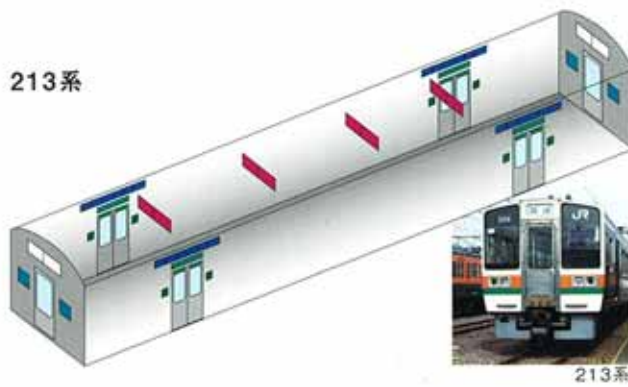

●天地左右それぞれ10mm余裕をもたせたレイアウトにしてください。
●1mm程度の厚紙を含紙してください。

●天地それぞれ10mm余裕をもたせたレイアウトにしてください。
●1mm程度の厚紙を含紙してください。

■ステッカー

●裏面グリーン指定。
●裏面粘着強度等、別途お問い合わせください。

■窓上ポスター（テーマトレイン）

●材質は、原則当社指定のものとします。

■ツインステッカー

●裏面粘着強度等、別途お問い合わせください。

■中吊り ■A額面ポスター ■B額面ポスター ■C額面ポスター ■ステッカー ■ツインステッカー

※上記車内掲出位置図は標準的なイメージです。運転台やトイレ等が付いた車両では掲出数、位置などが変わることがあります。なお、掲出は全て客室内です。