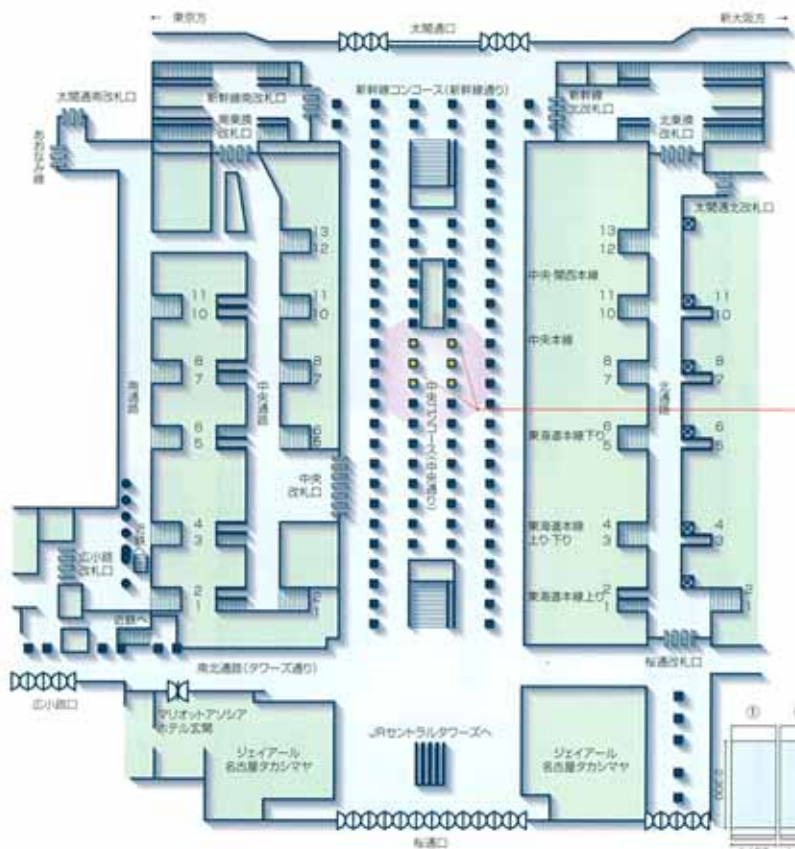

中央コンコースのセンターを彩るアドスポット

名古屋駅柱シート広告

駅プラットフォーム・名古屋駅南口のプラットフォーム・名古屋駅柱シート広告

【掲出駅】

- 柱空間を利用したダイナミックな広告デザインで、ランドマーク的に認知促進を実現します。
- 「シリーズ・アド・名古屋」などとの連携による相乗効果で、より高い注目率とインパクトある展開を可能にします。

【掲出位置図】

【掲出サイズ】

【掲出内容&料金】

掲出駅	サイズ【掲出高さ】	掲出期間	掲出開始日	セット数	広告料金 (円)
名古屋	H2,300×W900~1,300(mm) 程度【14面(6本)】	7日間	火曜日	1	¥714,000 (¥680,000)

※金額は、消費税込みの金額です。()内の金額は、本体価格です。※製作費・加工費・掲出撤去料等は含まれません。