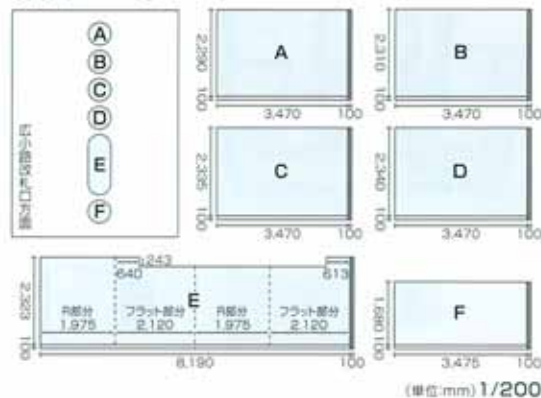

# 名古屋駅アドピラー

駅メディアV名古屋駅SPメディアV名古屋駅アドピラー

【掲出駅】

- JRから各交通機関への乗り換え、またミッドランド スクエアへの導線上に効果的な集中掲出を可能にします。
- 「名古屋駅連続貼り」や「シリーズ・アド・名古屋」などとの連携で、さらにダイナミックな広告展開を実現します。

【掲出位置図】

【掲出サイズ】

【掲出内容&料金】

掲出駅	サイズ(掲出本数)	掲出期間	掲出開始日	セット数	広告料金 (円)
名古屋	H2,400×W3,500(mm) 程度 [4~6本]	7日間	火曜日	1	¥420,000 (¥400,000)
		14日間			¥735,000 (¥700,000)
		28日間			¥1,260,000 (¥1,200,000)