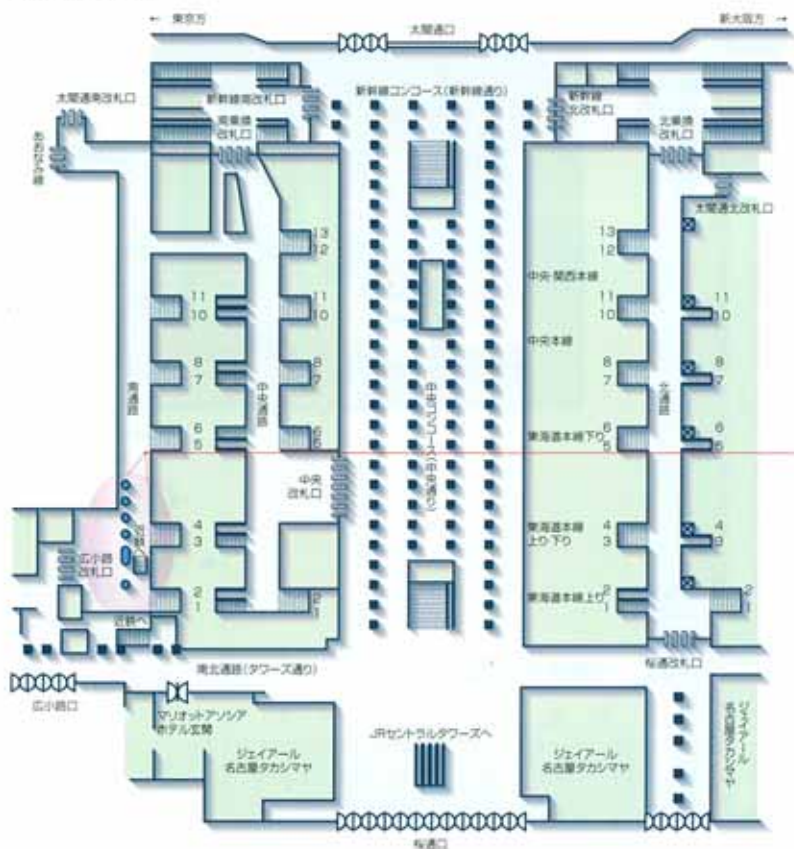

# 名古屋駅アドピラー

駅メディアV名古屋駅SPメディアV名古屋駅アドピラー

【掲出駅】

- JRから各交通機関への乗り換え、またミッドランド スクエアへの導線上に効果的な集中掲出を可能にします。
- 「名古屋駅連続貼り」や「シリーズ・アド・名古屋」などとの連携で、さらにダイナミックな広告展開を実現します。

【掲出位置図】

【掲出サイズ】

【掲出内容&料金】

掲出駅	サイズ(掲出本数)	掲出期間	掲出開始日	セット数	広告料金 (円)
名古屋	H2,400×W3,500(mm) 程度 [4~6本]	7日間	火曜日	1	¥420,000 (¥400,000)
		14日間			¥735,000 (¥700,000)
		28日間			¥1,260,000 (¥1,200,000)