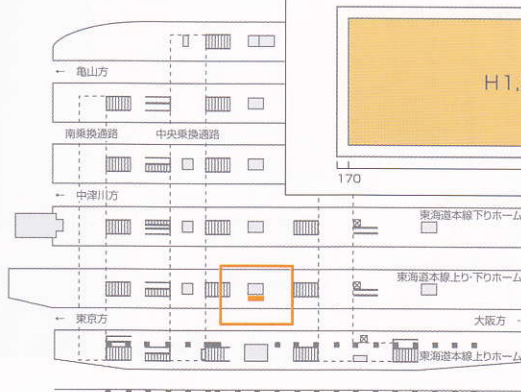

名古屋駅アドピラー

柱の形状をうまく利用した広告表現で、広小路口改札内をユニークな空間に演出することが可能です。

●掲出位置図

●掲出サイズ

●掲出内容&料金

作業料別 特殊OK

掲出駅	サイズ【掲出本数】	掲出期間	掲出開始日	セット数	広告料金 1セット 本体価格(税込)
名古屋	H2,400×W3,500(mm)程度【4~6本】	7日間	火曜日	1	¥400,000 (¥420,000)
		14日間			¥700,000 (¥735,000)
		21日間			¥1,000,000 (¥1,050,000)
		28日間			¥1,200,000 (¥1,260,000)

名古屋駅キヨスク店舗壁面広告

巨大なキヨスク店舗壁面を利用し、ホーム上の乗客に向けてインパクトある広告メッセージを訴求します。

●掲出位置図

●掲出サイズ

●掲出内容&料金

作業料別 指定加工

掲出駅	サイズ	掲出期間	掲出開始日	セット数	広告料金 1セット 本体価格(税込)
名古屋	H1,880×W6,595(mm)	7日間	火曜日	1	¥250,000 (¥262,500)
		14日間			¥450,000 (¥472,500)
		21日間			¥500,000 (¥525,000)
		28日間			¥600,000 (¥630,000)