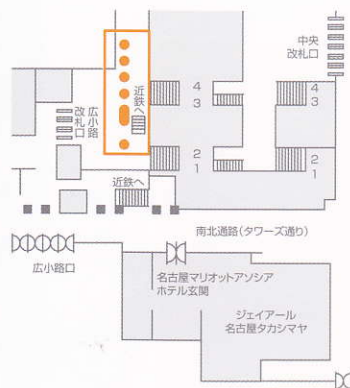

名古屋駅アドピラー

柱の形状をうまく利用した広告表現で、広小路口改札内をユニークな空間に演出することが可能です。

●掲出位置図

●掲出サイズ

●掲出内容&料金

作業料別 特殊OK

掲出駅	サイズ【掲出本数】	掲出期間	掲出開始日	セット数	広告料金 1セット 本体価格(税込)
名古屋	H2,400×W3,500(mm)程度【4~6本】	7日間	火曜日	1	¥400,000 (¥420,000)
		14日間			¥700,000 (¥735,000)
		21日間			¥1,000,000 (¥1,050,000)
		28日間			¥1,200,000 (¥1,260,000)

名古屋駅キヨスク店舗壁面広告

巨大なキヨスク店舗壁面を利用し、ホーム上の乗客に向けてインパクトある広告メッセージを訴求します。

●掲出位置図

●掲出サイズ

●掲出内容&料金

作業料別 指定加工

掲出駅	サイズ	掲出期間	掲出開始日	セット数	広告料金 1セット 本体価格(税込)
名古屋	H1,880×W6,595(mm)	7日間	火曜日	1	¥250,000 (¥262,500)
		14日間			¥450,000 (¥472,500)
		21日間			¥500,000 (¥525,000)
		28日間			¥600,000 (¥630,000)