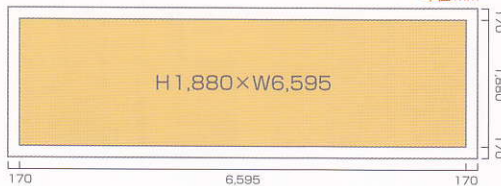

名古屋駅キヨスク店舗壁面広告

巨大なキヨスク店舗壁面を利用し、ホーム上の乗客に向けてインパクトある広告メッセージを訴求します。

●掲出位置図

●掲出サイズ

●掲出内容&料金

作業料別 指定加工

掲出駅	サイズ	掲出期間	掲出開始日	セット数	広告料金 1セット 本体価格(税込)
名古屋	H1,880×W6,595(mm)	7日間	火曜日	1	¥250,000 (¥262,500)
		14日間			¥450,000 (¥472,500)
		21日間			¥500,000 (¥525,000)
		28日間			¥600,000 (¥630,000)