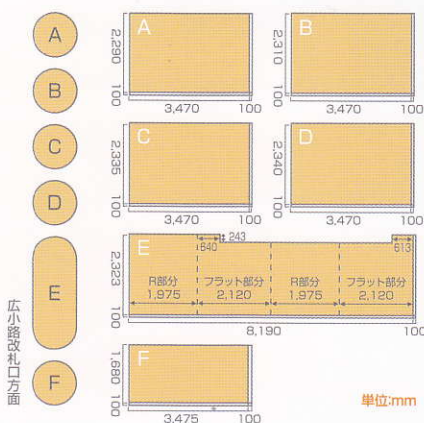

名古屋駅アドピラー

柱の形状をうまく利用した広告表現で、広小路口改札内をユニークな空間に演出することが可能です。

●掲出位置図

●掲出サイズ

●掲出内容&料金

作業料別 特殊OK

掲出駅	サイズ【掲出本数】	掲出期間	掲出開始日	セット数	広告料金 1セット 本体価格(税込)
名古屋	H2,400×W3,500(mm)程度【4~6本】	7日間	火曜日	1	¥400,000 (¥420,000)
		14日間			¥700,000 (¥735,000)
		21日間			¥1,000,000 (¥1,050,000)
		28日間			¥1,200,000 (¥1,260,000)

名古屋駅キヨスク店舗壁面広告

巨大なキヨスク店舗壁面を利用し、ホーム上の乗客に向けてインパクトある広告メッセージを訴求します。

●掲出位置図

●掲出サイズ

●掲出内容&料金

作業料別 指定加工

掲出駅	サイズ	掲出期間	掲出開始日	セット数	広告料金 1セット 本体価格(税込)
名古屋	H1,880×W6,595(mm)	7日間	火曜日	1	¥250,000 (¥262,500)
		14日間			¥450,000 (¥472,500)
		21日間			¥500,000 (¥525,000)
		28日間			¥600,000 (¥630,000)