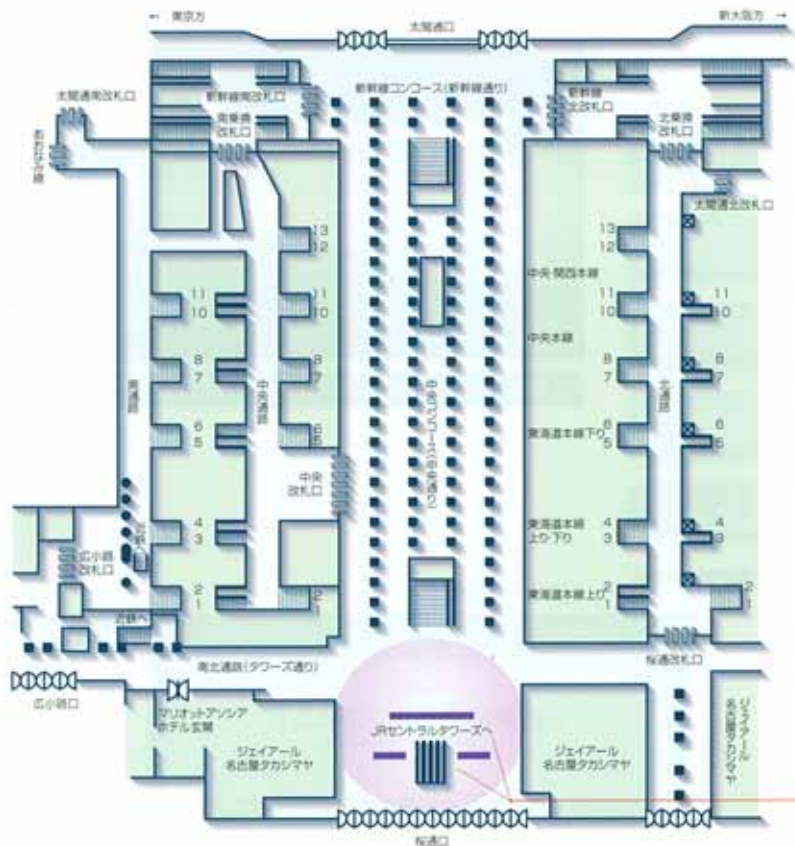

スカイメディア名古屋

駅メディアV名古屋駅SPメディアVスカイメディア名古屋

【掲出駅】

- JRセントラルタワーズ、ジェイアール名古屋タカシマヤの利用客の広がる視界を独占します。
- JR名古屋駅の待合スペースで抜群の注目率を確保し、インパクトあるメッセージ浸透を実現します。

【掲出位置図】

【掲出サイズ】

<サイド> H4,000 × W1,800 (mm)	スカイメディア名古屋 <センター> H4,000×W8,000(mm)	<サイド> H4,000 × W1,800 (mm) 1/200
--	--	---

※材質は当社指定(防火素材)のものとなります。

【掲出内容&料金】

掲出駅	サイズ[掲出基数]	掲出期間	掲出開始日	セット数	広告料金 (円)
名古屋	H4,000×W8,000(mm) 【1基・両面】 H4,000×W1,800(mm) 【2基・両面】	1日間	—	1	¥210,000 (¥200,000)

※金額は、消費税込みの金額です。()内の金額は、本体価格です。 ※製作費・加工費・掲出撤去料等は含まれません。