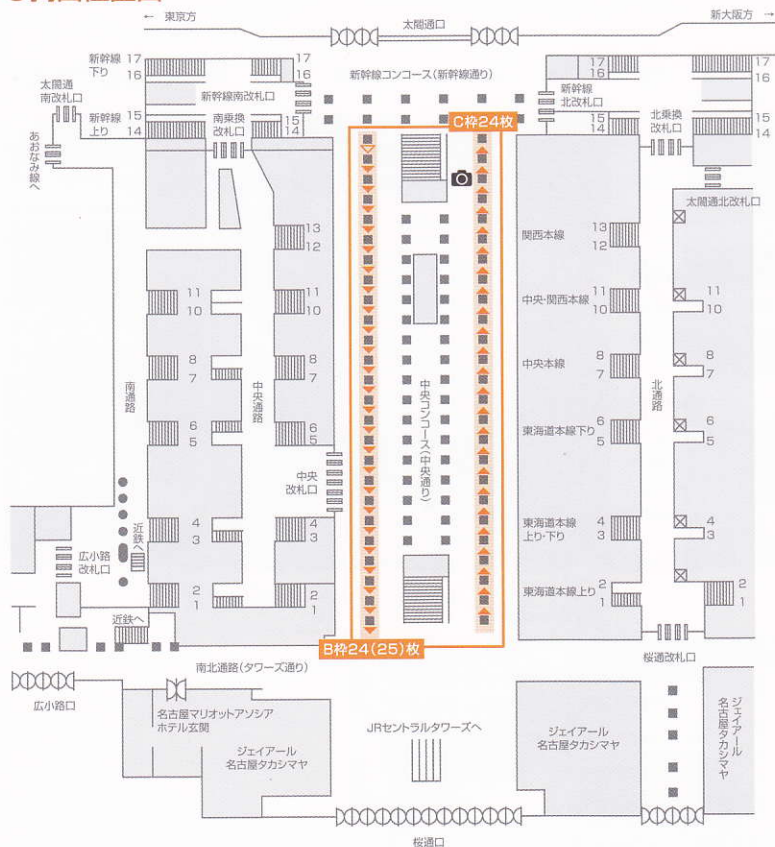

シリーズ・アド・名古屋

流動数が豊富な中央コンコースの柱に連続する24枚のポスターを集中掲出。
反復性に富むメッセージ到達を実現します。

●掲出駅

●掲出位置図

●掲出サイズ

単位:mm

●掲出内容&料金

特殊OK

掲出駅	サイズ【掲出枚数】	掲出期間	掲出開始日	セット数	広告料金 1セット 本体価格(税込)
名古屋	B1【24(25)枚】	7日間	火曜日	2	¥930,000(¥976,500)

※B枠については、25枚での掲出も可能です。