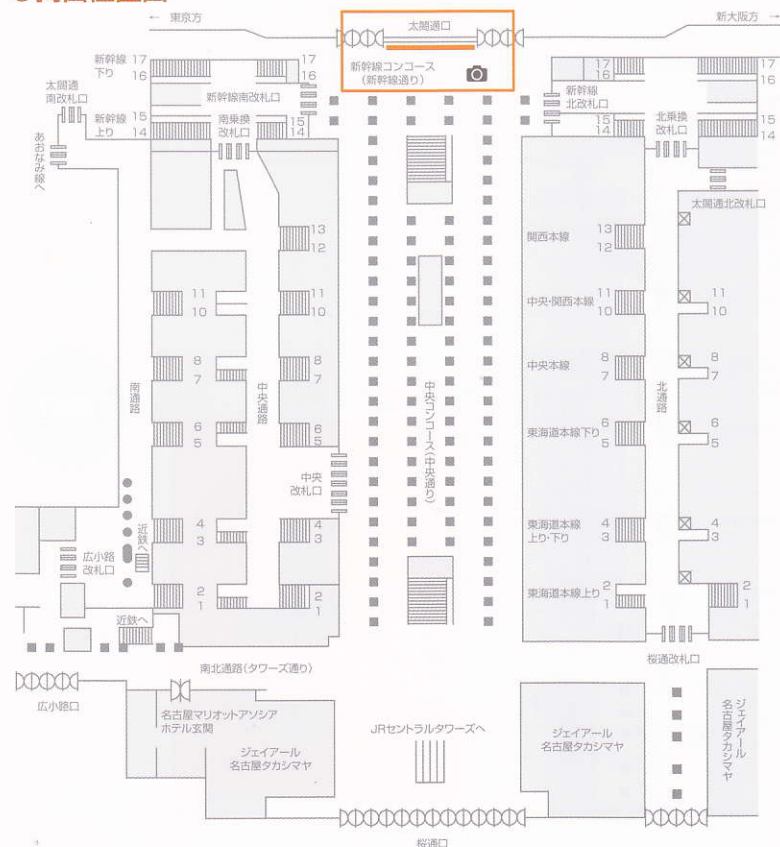

名古屋エクスプレスボード

中央コンコース通行者・新幹線利用客の、流れと視線を受け止める絶好のロケーション。
待ち合わせスポットならではの高い注目率により、キャンペーン効果を高めます。

● 掲出駅

● 掲出位置図

● 掲出サイズ

● 掲出内容&料金

作業判別 指定材質 特殊OK

掲出駅	サイズ【掲出枚数】	掲出期間	掲出開始日	セット数	広告料金 1セット 本体価格(税込)
名古屋	H2,060×W7,280(mm)または B0×5枚×2段(B1×10枚×2段)	7日間	火曜日	1	¥700,000(¥735,000)